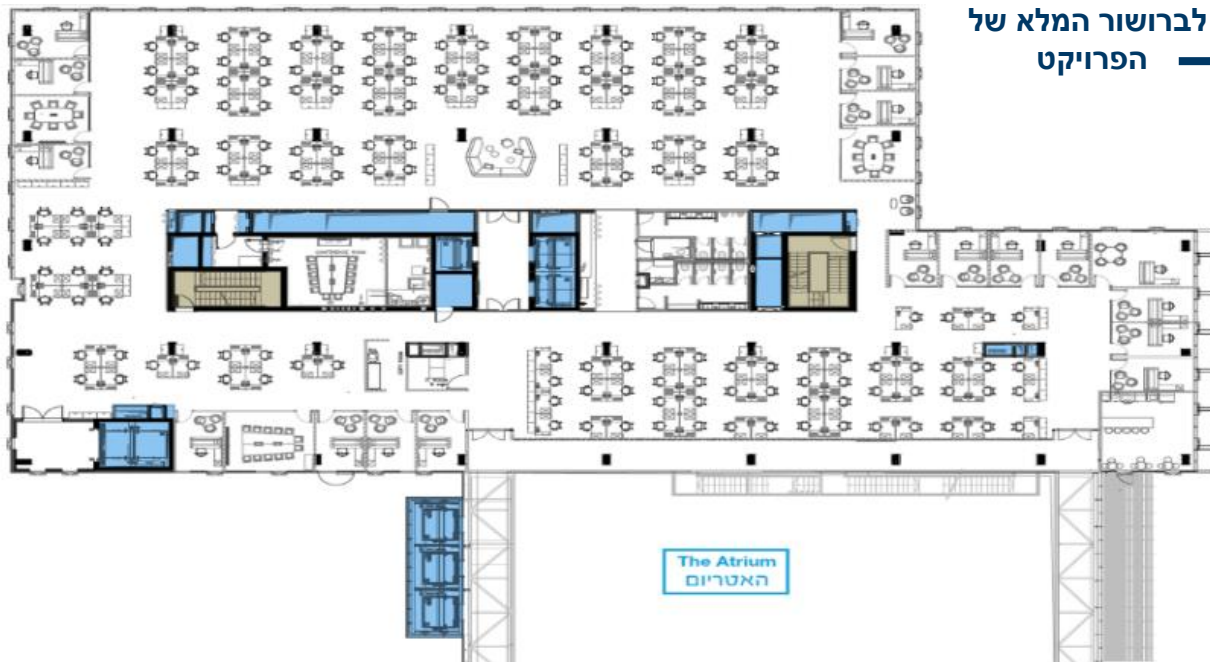

צולם באוקטובר 2020

תכנית קומה טיפוסית כ-2,200 מ"ר

לברושור המלא של הפרויקט

לפרטים נוספים ותיאום סיור:  
חיים טורונטו

haimt@cw-inter-israel.com | 050-5283500